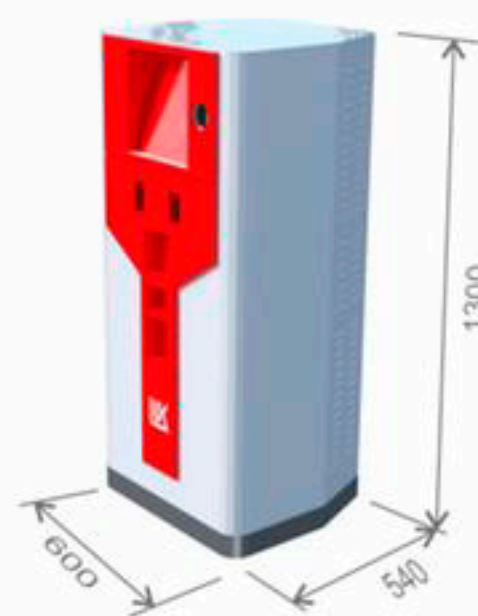

Пост подкачки шин
адаптированный к фирменному
стилю автозаправочной станции

- 1 Дозатор для рук
- 2 Диспенсер салфеток
- 3 Урна для утилизации

ППШ-01-LUK

Вид корпуса поста

Вариант окрашивания корпуса

Светодиодная подсветка