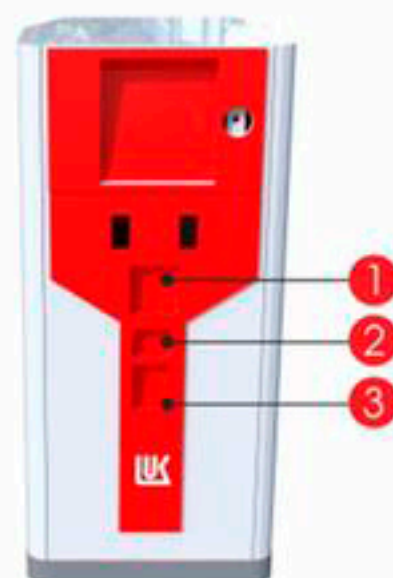

Пост подкачки шин
адаптированный к фирменному
стилю автозаправочной станции

- 1 Дозатор для рук
- 2 Диспенсер салфеток
- 3 Урна для утилизации

ППШ-01-LUK

Вид корпуса поста

Вариант окрашивания корпуса

Светодиодная подсветка