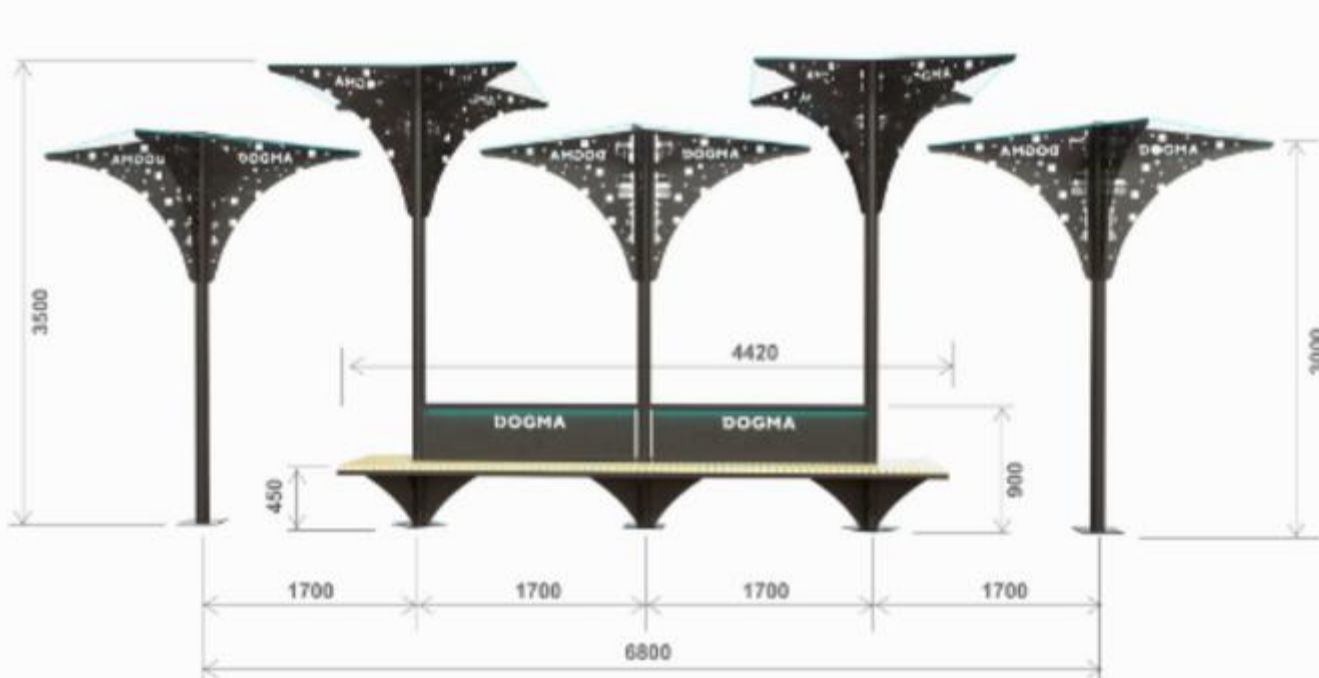

MARKEN

Предложение по разработке
остановочного пункта общественного
транспорта рядом с офисом компании
"DOGMA" по ул. Красных Партизан, д. 531.

DOGMA
строительная компания

Информация

Сама идея состоит в том, что остановочный комплекс рядом с офисом, должен визуально определять к какой компании он относится, не имея «кричащую» рекламу. Мы предлагаем решение в использовании современных технологий, в частности лазерная резка и LED подсветка с функцией контроля цветовой схемы освещения. Навесы имеют рядность по высоте, что дает визуально динамичность, лазерная резка включает в себя логотип компании и орнаменты в виде строительных работ. Навес из монолитного белого или полупрозрачного поликарбоната. Конструкция из обработанного и окрашенного металла. В дополнении предполагается скамья в аналогичной стилистики, настил из ДПК бруса (не нуждается в уходе на весь срок эксплуатации). Из преимуществ, это простота и функциональность конструкции (снижает стоимость в разы), использование технологий и современный вид.

Боковой вид

Фасадная сторона

Матовый поликарбонат

Светодиодная лента в профиле

Общий вид навесов

Визуализация

MARKEN

Россия, 350072,
г. Краснодар, ул. Московская, 5
тел./факс: +7(861) 210-51-19
E-mail: info@marken.ru