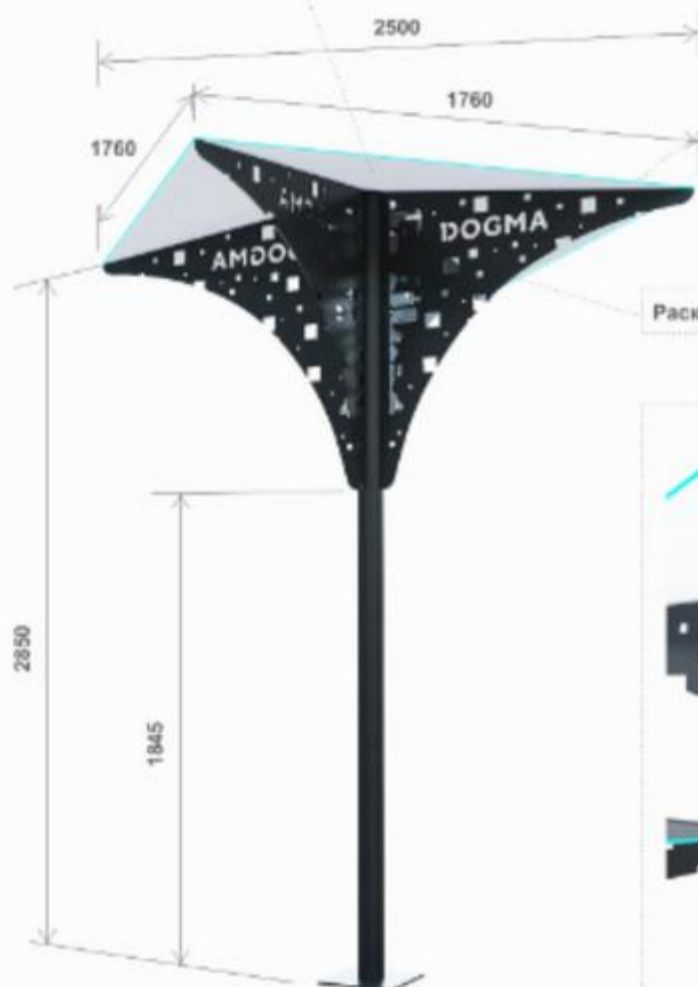

Матовый поликарбонат