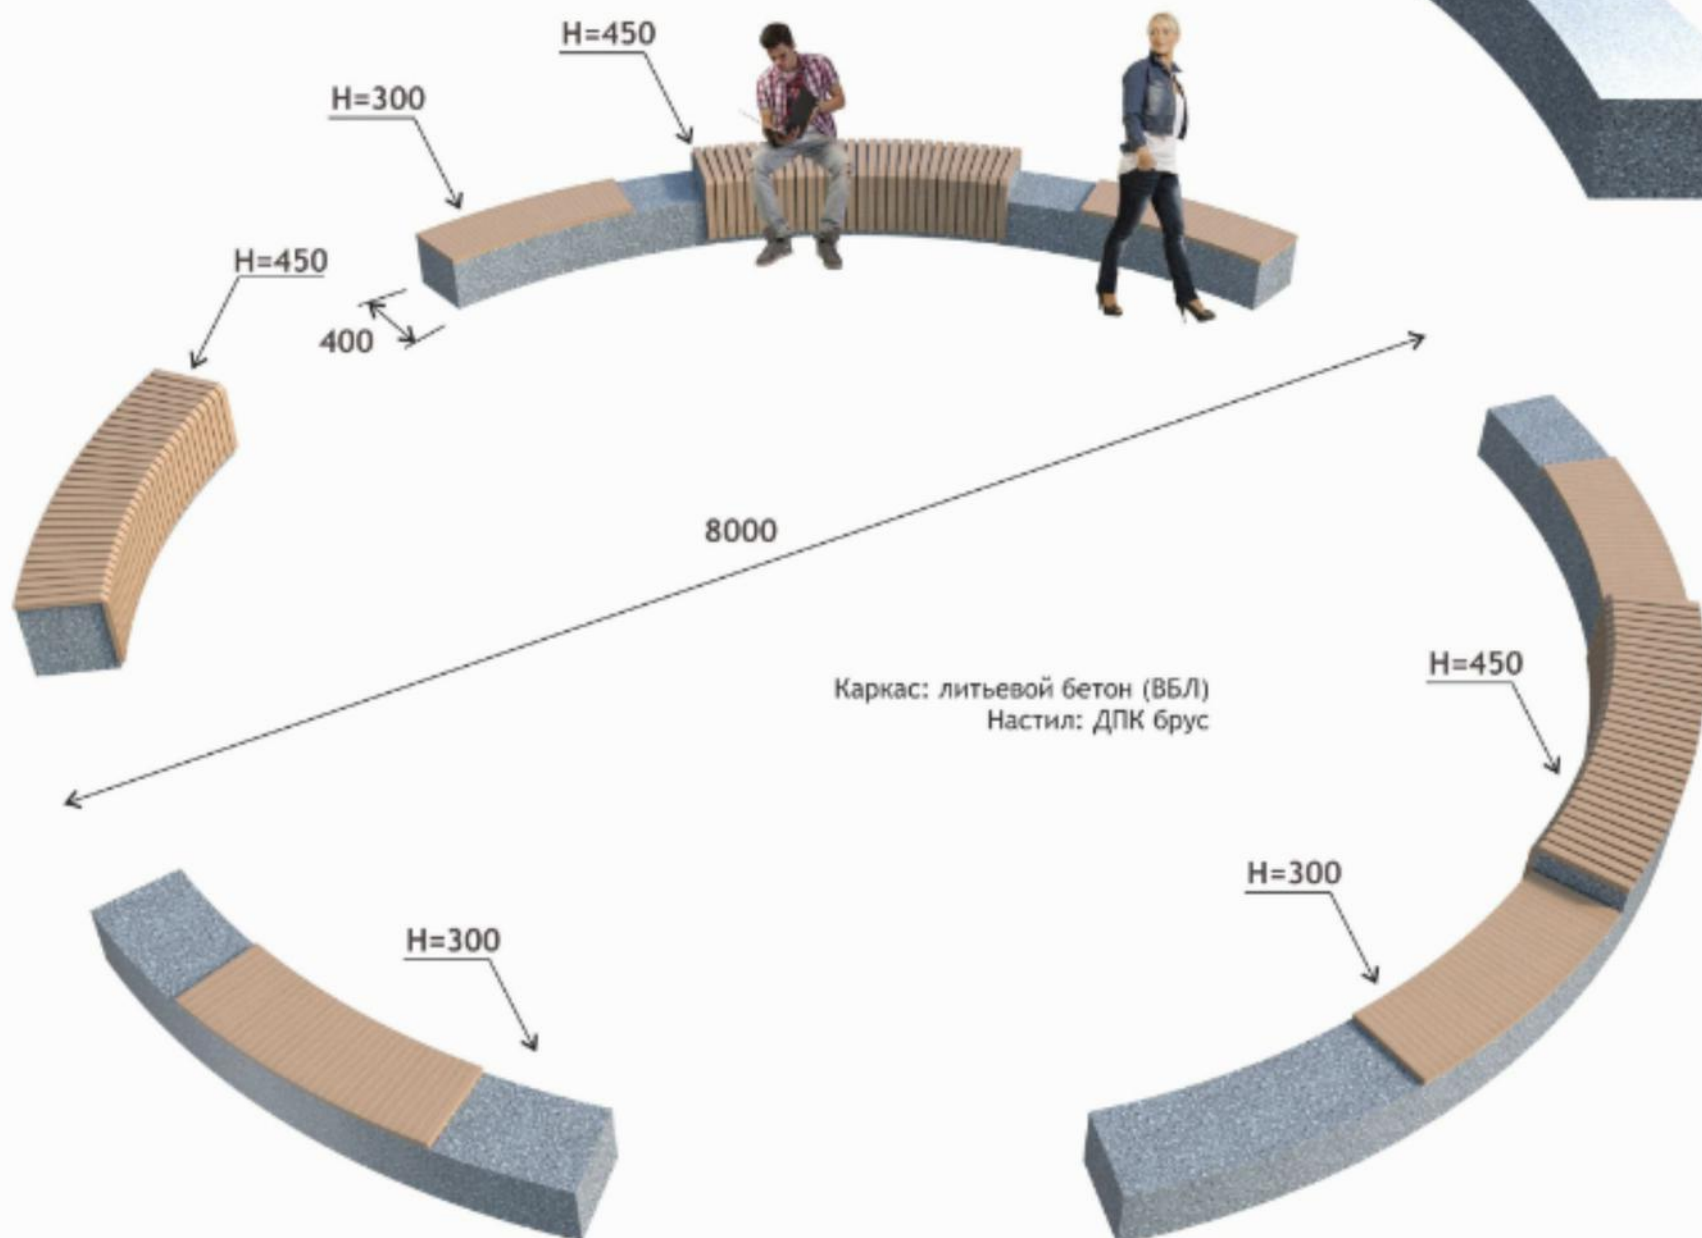

Ограждение 001-VBL.D-O