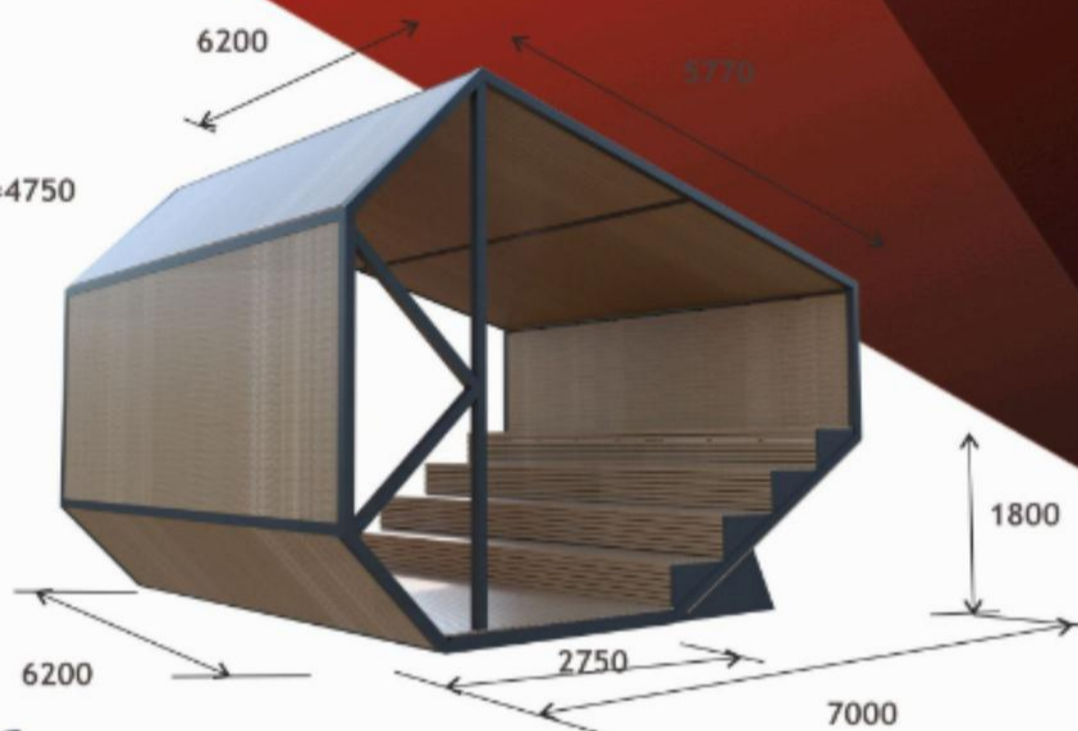

Кинотеатр 001-М.Д-К

H=4750

Каркас: металл окрашенный (цвет матовый: графит)
Пол: Террасная доска ДПК
Настил (стены\крыша\трибуна): ДПК брус