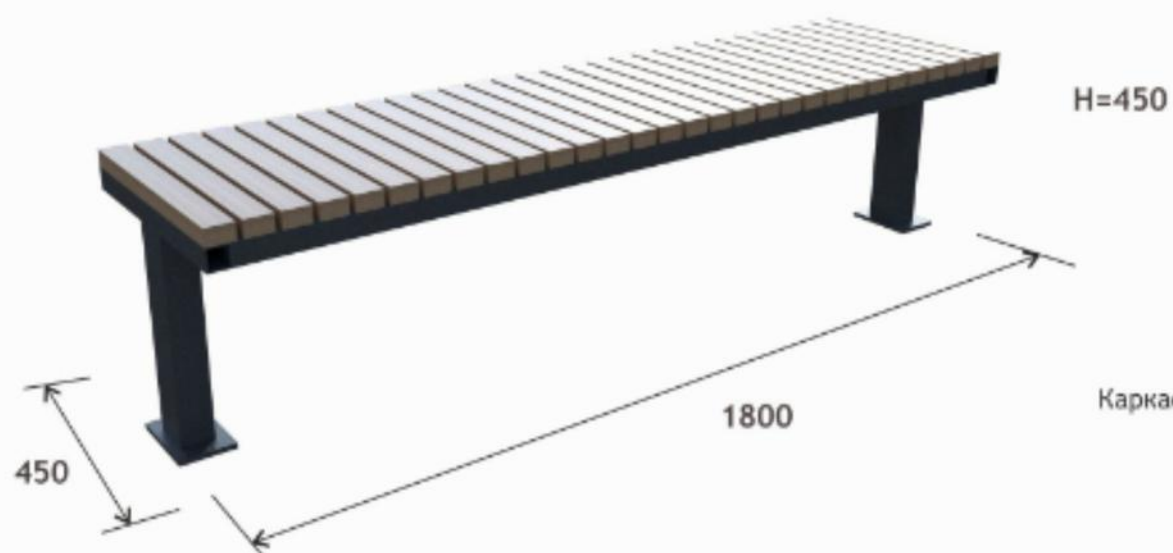

Скамья 036-M/D-SK
для перголы 010-M.D.LED-PG

Каркас: металл окрашенный (цвет матовый: графит)
Настил: ДПК брус