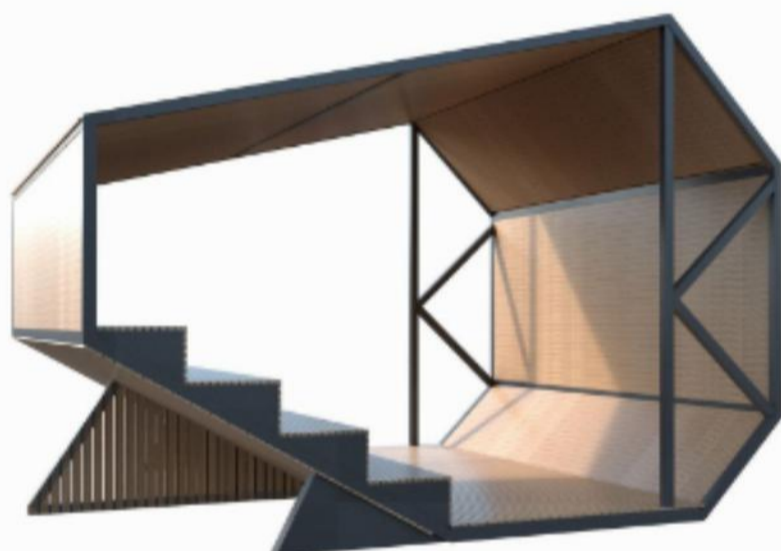

Кинотеатр 001-М.Д-К

H=4750

Каркас: металл окрашенный (цвет матовый: графит)
Пол: Террасная доска ДПК
Настил (стены\крыша\трибуна): ДПК брус